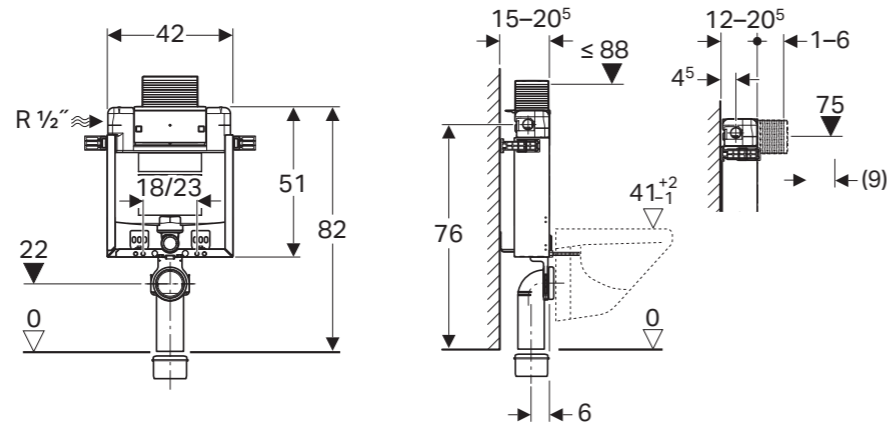

GEBERIT ALPHA KOMBIFIX, LOW HEIGHT - 110.212.00.1

MRP: ₹12,600

All in one box