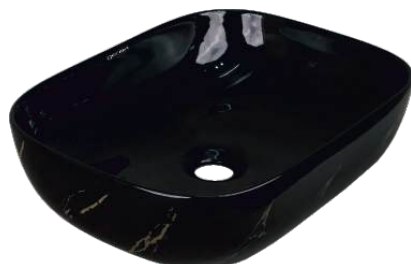

STELLAR 190

STELLAR 225

STELLAR 230

STELLAR 233

STELLAR 234

STELLAR 257

STELLAR 258

STELLAR 259

STELLAR 401

STELLAR 303

STELLAR SERIES

Size: 460×345×130 | MRP: ₹ 4,000

STELLAR 320

STELLAR 301

MINI SPADE SERIES

Size: 420×320×140 | MRP: ₹ 4,000