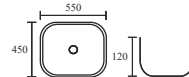

TR 20062
TRIAGO WHITE
₹ 4,500
Size : 495x370x150mm

TR 20064
UTOPA WHITE
₹ 4,600
Size : 500x380x120mm

TR 20061
ZURICH WHITE
₹ 6,800
Size : 550X450X120mm

TR 20061
ZURICH BLACK
₹ 9,460
Size : 550X450X120mm

TR 20061
ZURICH KHAKI
₹ 9,460
Size : 550X450X120mm