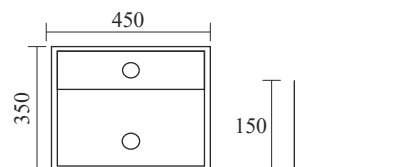

TR 20063 - MAX

BALENTO MAX WHITE
 ₹ 5,830
 Tabletop Cum Wall Hung Basin
 Size : 605X470x135mm

TR 20063 - MINI

BALENTO MINI WHITE
 ₹ 4,290
 Tabletop Cum Wall Hung Basin
 Size : 430x390x135mm

TR 20035-W

SIMONZ WHITE
 ₹ 4,380
 Tabletop Cum Wall Hung Basin
 Size: 450x350x150 mm