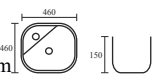

Tabletop Basin

Size: 480×380×135 mm

TR 20015-W

SMART WHITE

MRP: ₹ 3,600

Tabletop Basin

Size: 460×460×150 mm

TR 20014-GLM